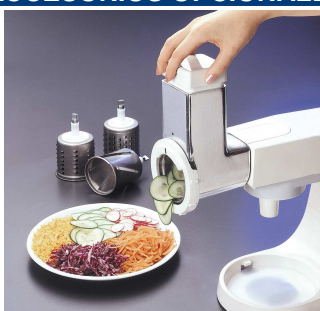

BATIDORA **KENWOOD**

LA HERRAMIENTA PREFERIDA

MODELO KM816 6,7Lts.

CARACTERÍSTICAS TÉCNICAS

- Bol de acero inox. capacidad 6,7 L.
- De Serie: Perol inox. Batidor, pala y gancho.
- Dimensiones exteriores 40x25x35cms.
- 4,5Kg. masa máxima.
- 220 Voltios
- 800 Watt.
- Posibilidad adaptar todo tipo de Accesorios (picacarnes, licuador, colador y tamiz, cortador verduras, rebanador, molinillo especias, exprimidor cítricos, etc.)

ACCESORIOS DE SERIE

Batidor de varillas

Batidor-Pala de "k"

Gancho Amasador

ACCESORIOS OPCIONALES

Picacarnes

Rebanador

Vaso liquador