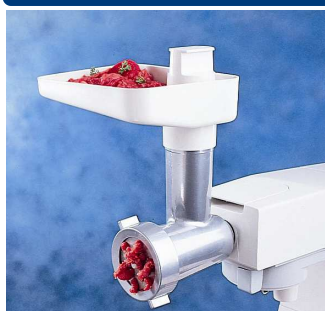

BATIDORA **KENWOOD**

LA HERRAMIENTA PREFERIDA

MODELO KM816 6,7Lts.

CARACTERÍSTICAS TÉCNICAS

- Bol de acero inox. capacidad 6,7 L.
- De Serie: Perol inox. Batidor, pala y gancho.
- Dimensiones exteriores 40x25x35cms.
- 4,5Kg. masa máxima.
- 220 Voltios
- 800 Watt.
- Posibilidad adaptar todo tipo de Accesorios (picacarnes, licuador, colador y tamiz, cortador verduras, rebanador, molinillo especias, exprimidor cítricos, etc.)

ACCESORIOS DE SERIE

Batidor de varillas

Batidor-Pala de "k"

Gancho Amasador

ACCESORIOS OPCIONALES

Picacarnes

Rebanador

Vaso liquador