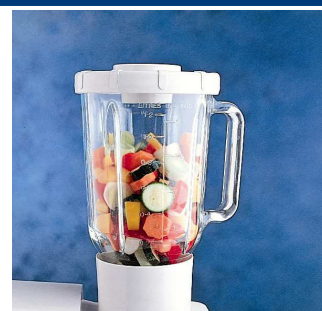

BATIDORA **KENWOOD**

LA HERRAMIENTA PREFERIDA

MODELO KM816 6,7Lts.

CARACTERÍSTICAS TÉCNICAS

- Bol de acero inox. capacidad 6,7 L.
- De Serie: Perol inox. Batidor, pala y gancho.
- Dimensiones exteriores 40x25x35cms.
- 4,5Kg. masa máxima.
- 220 Voltios
- 800 Watt.
- Posibilidad adaptar todo tipo de Accesorios (picacarnes, licuador, colador y tamiz, cortador verduras, rebanador, molinillo especias, exprimidor cítricos, etc.)

ACCESORIOS DE SERIE

Batidor de varillas

Batidor-Pala de "k"

Gancho Amasador

ACCESORIOS OPCIONALES

Picacarnes

Rebanador

Vaso liquador